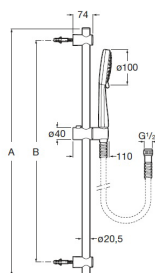

STELLA

Set de dus cu pară de dus Stella 100/3, bară de dus de 700 cu consolă reglabilă pentru pară de dus și furtun flexibil

PRE (FĂRĂ TVA) (FĂRĂ TVA)

284,00 LEI

SCHIȚE TEHNICE

A	B	B (Max)
700	600	640

CARACTERISTICI

Bară glisantă inclusă

Diametru (mm): 100

Finisaj: Crom

Formă: Circulară

Furtun flexibil inclus

Număr de funcții: 3

SlideBarLengthMM: 700

Suport de perete inclus